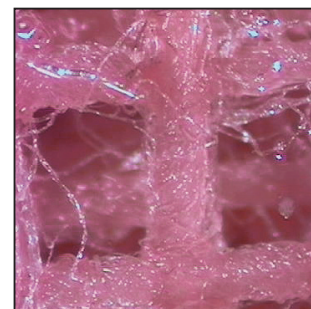

Economize dinheiro e reduza o desperdício

O filtro de reposição K&N® custa menos que as trocas constantes necessárias nos filtros originais. Filtros laváveis ajudam a reduzir o número de filtros descartáveis lançados na natureza todo ano.

Milhares de fibras de algodão naturalmente mantem o óleo em suspensão criando assim um poderoso meio de filtragem.