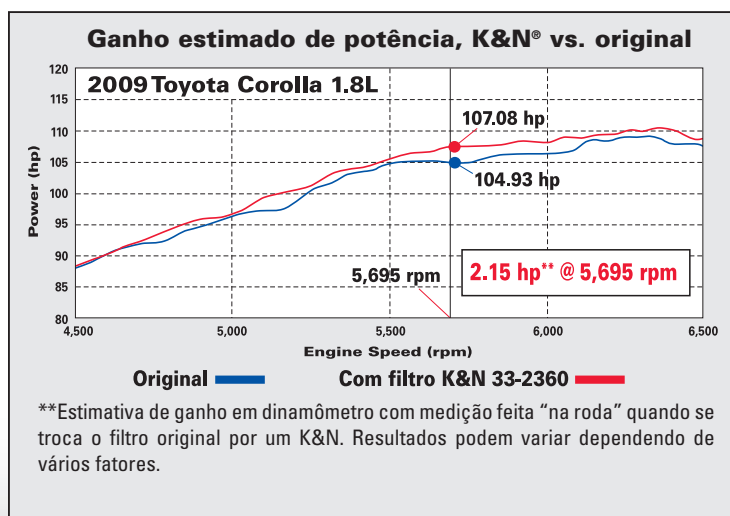

MELHORA DE PERFORMANCE EM 5 MINUTOS!

Substitui o filtro original

Nunca troque seu filtro de novo

- Desenvolvido para aumentar potência e aceleração
- Lavável e reutilizável
- Garantia de 1 milhão de milhas

- Instalação direto na caixa de ar original do carro em 5 minutos
- Intervalos de até 80 mil quilômetros entre as limpezas*

*condição normal de uso em estradas asfaltadas

Não afeta a garantia do veículo

Desenvolvido para aumento de potência

Esse é o filtro de alto fluxo original inventado pela K&N®. É composto de camadas de malha de algodão para que possa ser lavável, ofereça um alto fluxo de ar e aumente a potência e aceleração do seu carro. Não tem como errar com nosso produto mais popular.

Economize dinheiro e reduza o desperdício

O filtro de reposição K&N® custa menos que as trocas constantes necessárias nos filtros originais. Filtros laváveis ajudam a reduzir o número de filtros descartáveis lançados na natureza todo ano.

Milhares de fibras de algodão naturalmente mantem o óleo em suspensão criando assim um poderoso meio de filtragem.

Milhares de fibras de algodão naturalmente mantem o óleo em suspensão criando assim um poderoso meio de filtragem.

FILTROS.KN.COM.BR